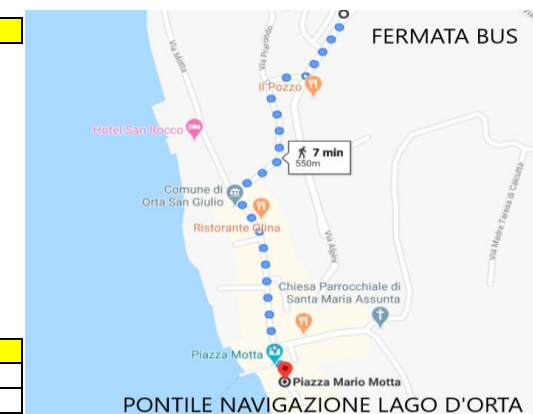

PARTENZA PONTILE PIAZZA MOTTA ORTA

FER	SAB/DOM/FESTIVI
10:45	10:00 - 10:20 - 10:45
11:25	11:00 - 11:25 - 11:40
12:00	12:00 - 12:35
---	14:00 - 14:30 -
15:15	15:15 - 15:35
16:00	16:00 - 16:20 - 16:40
16:40	---